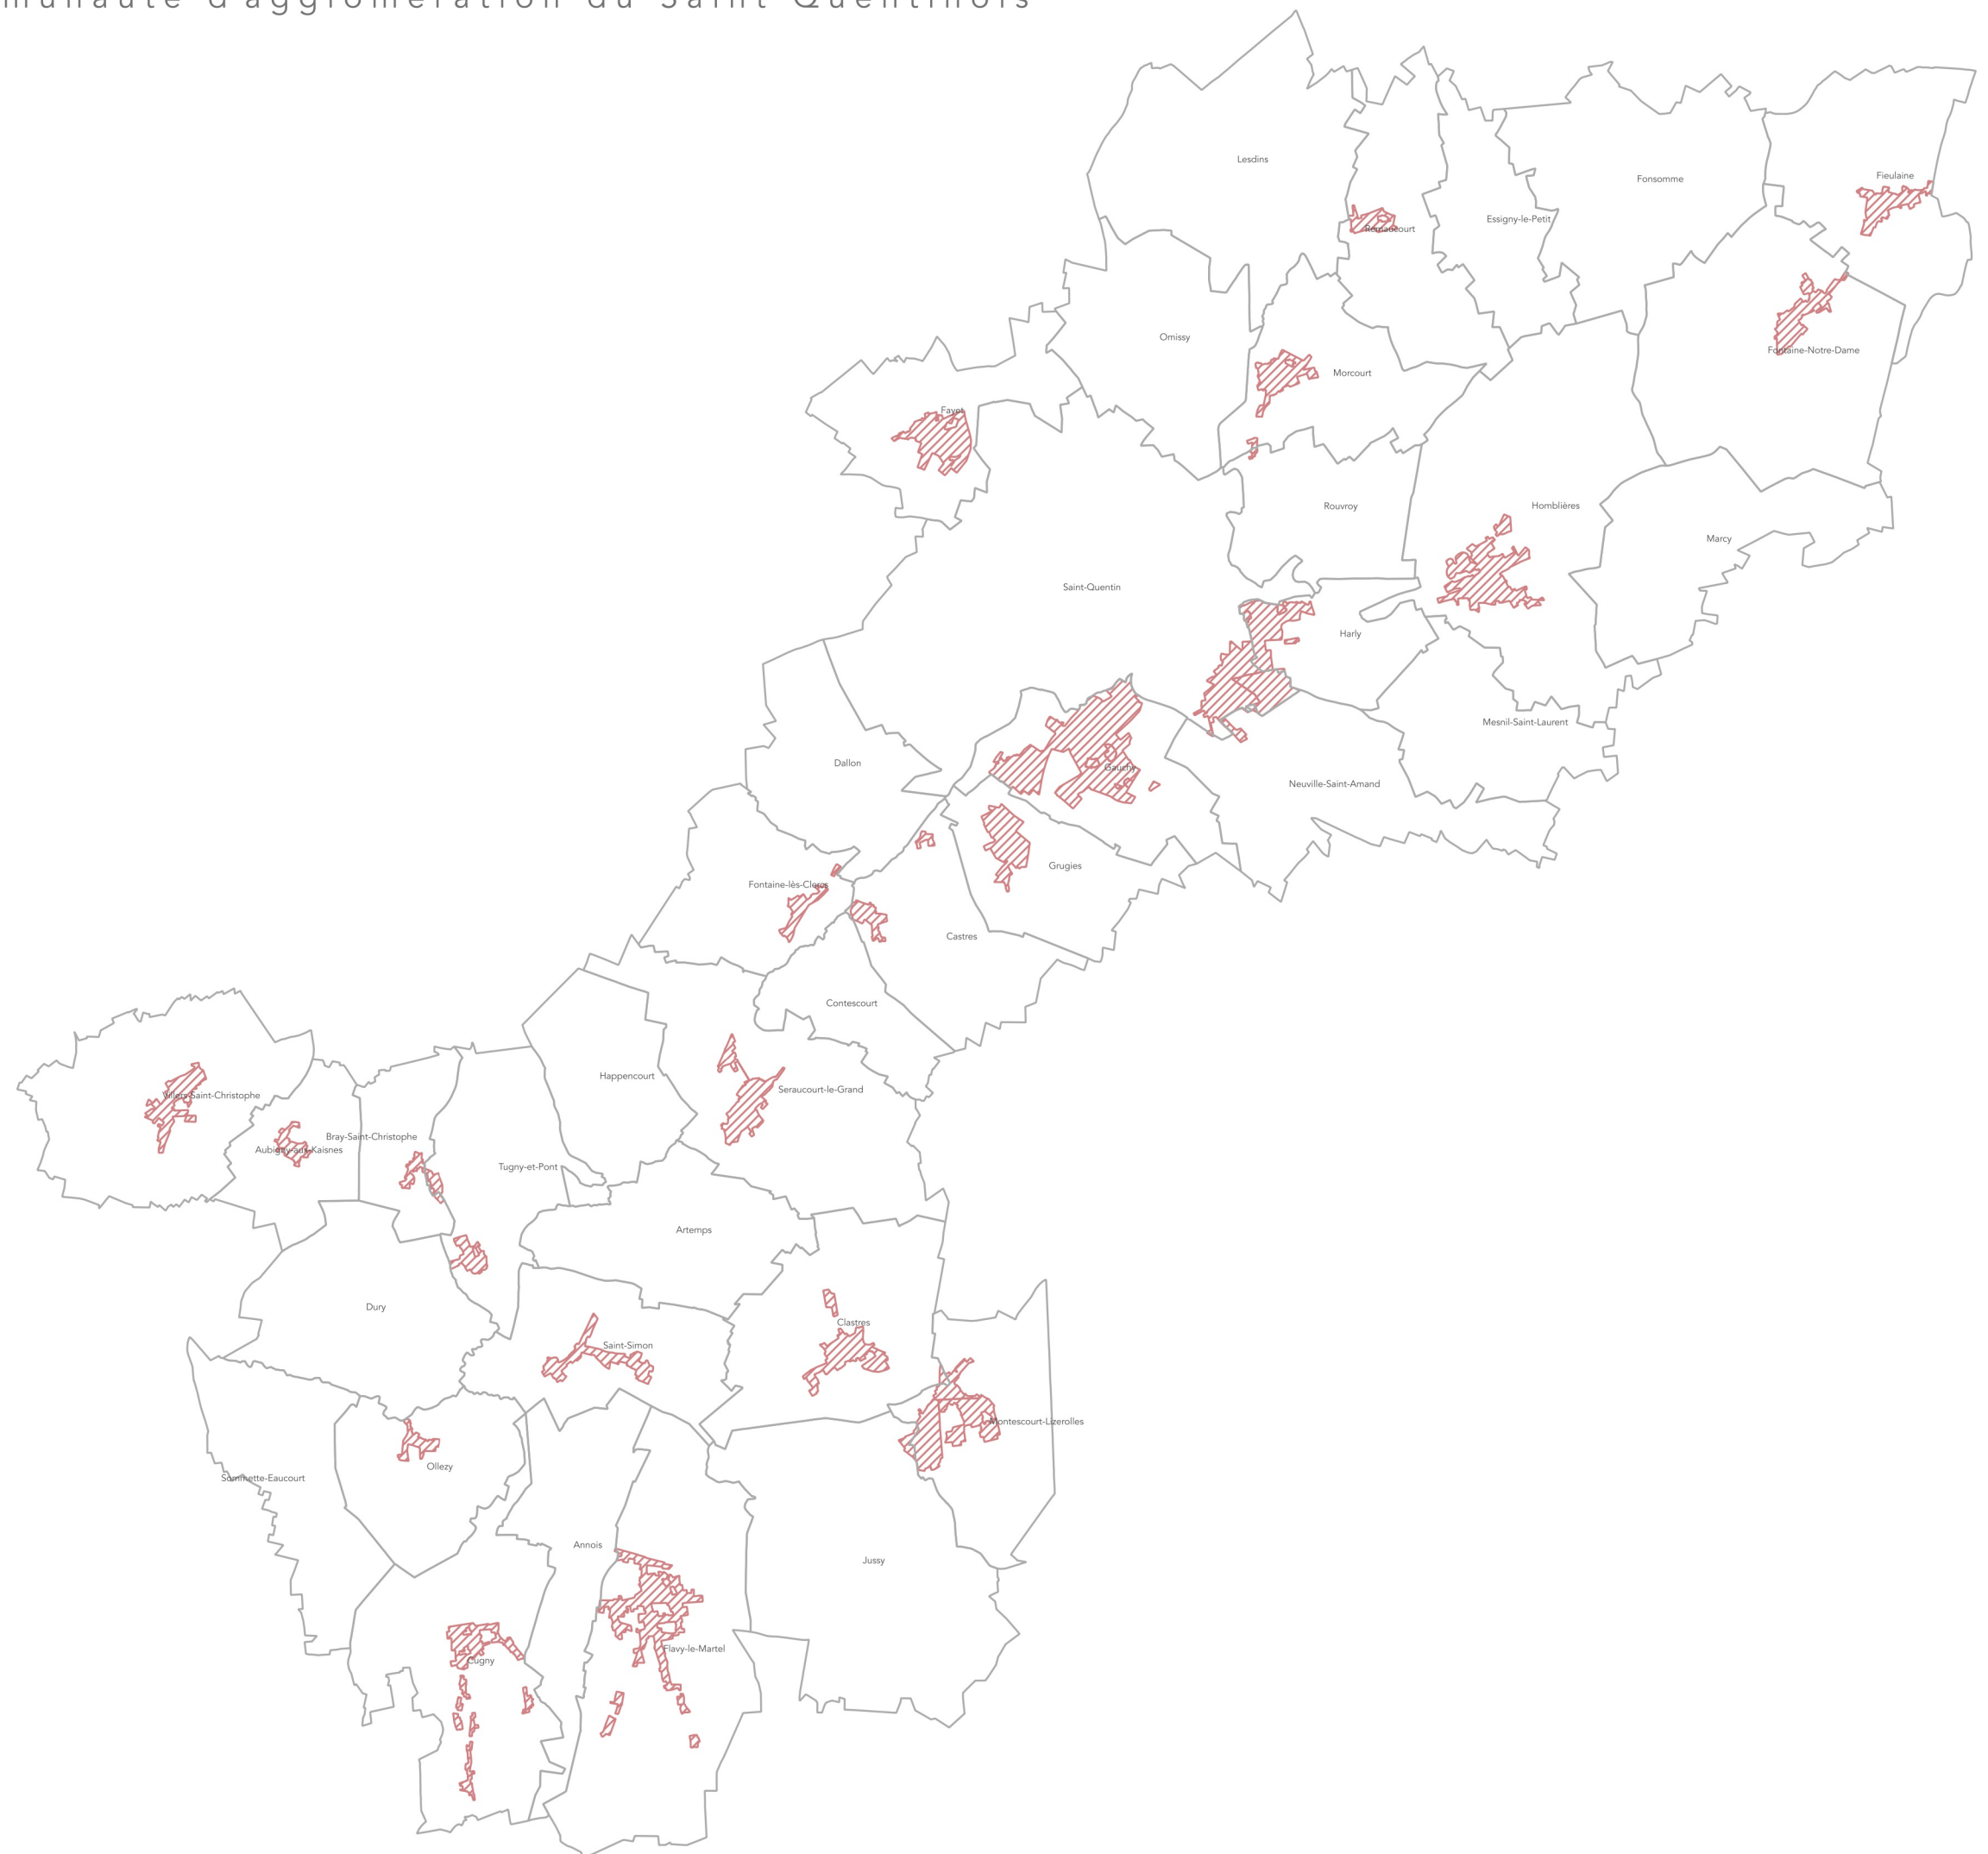

Plan Local d'Urbanisme - Communauté d'agglomération du Saint-Quentinois

Hauteur des clôtures
A - clôture d'une hauteur de max 1,80m
□ Limite communale