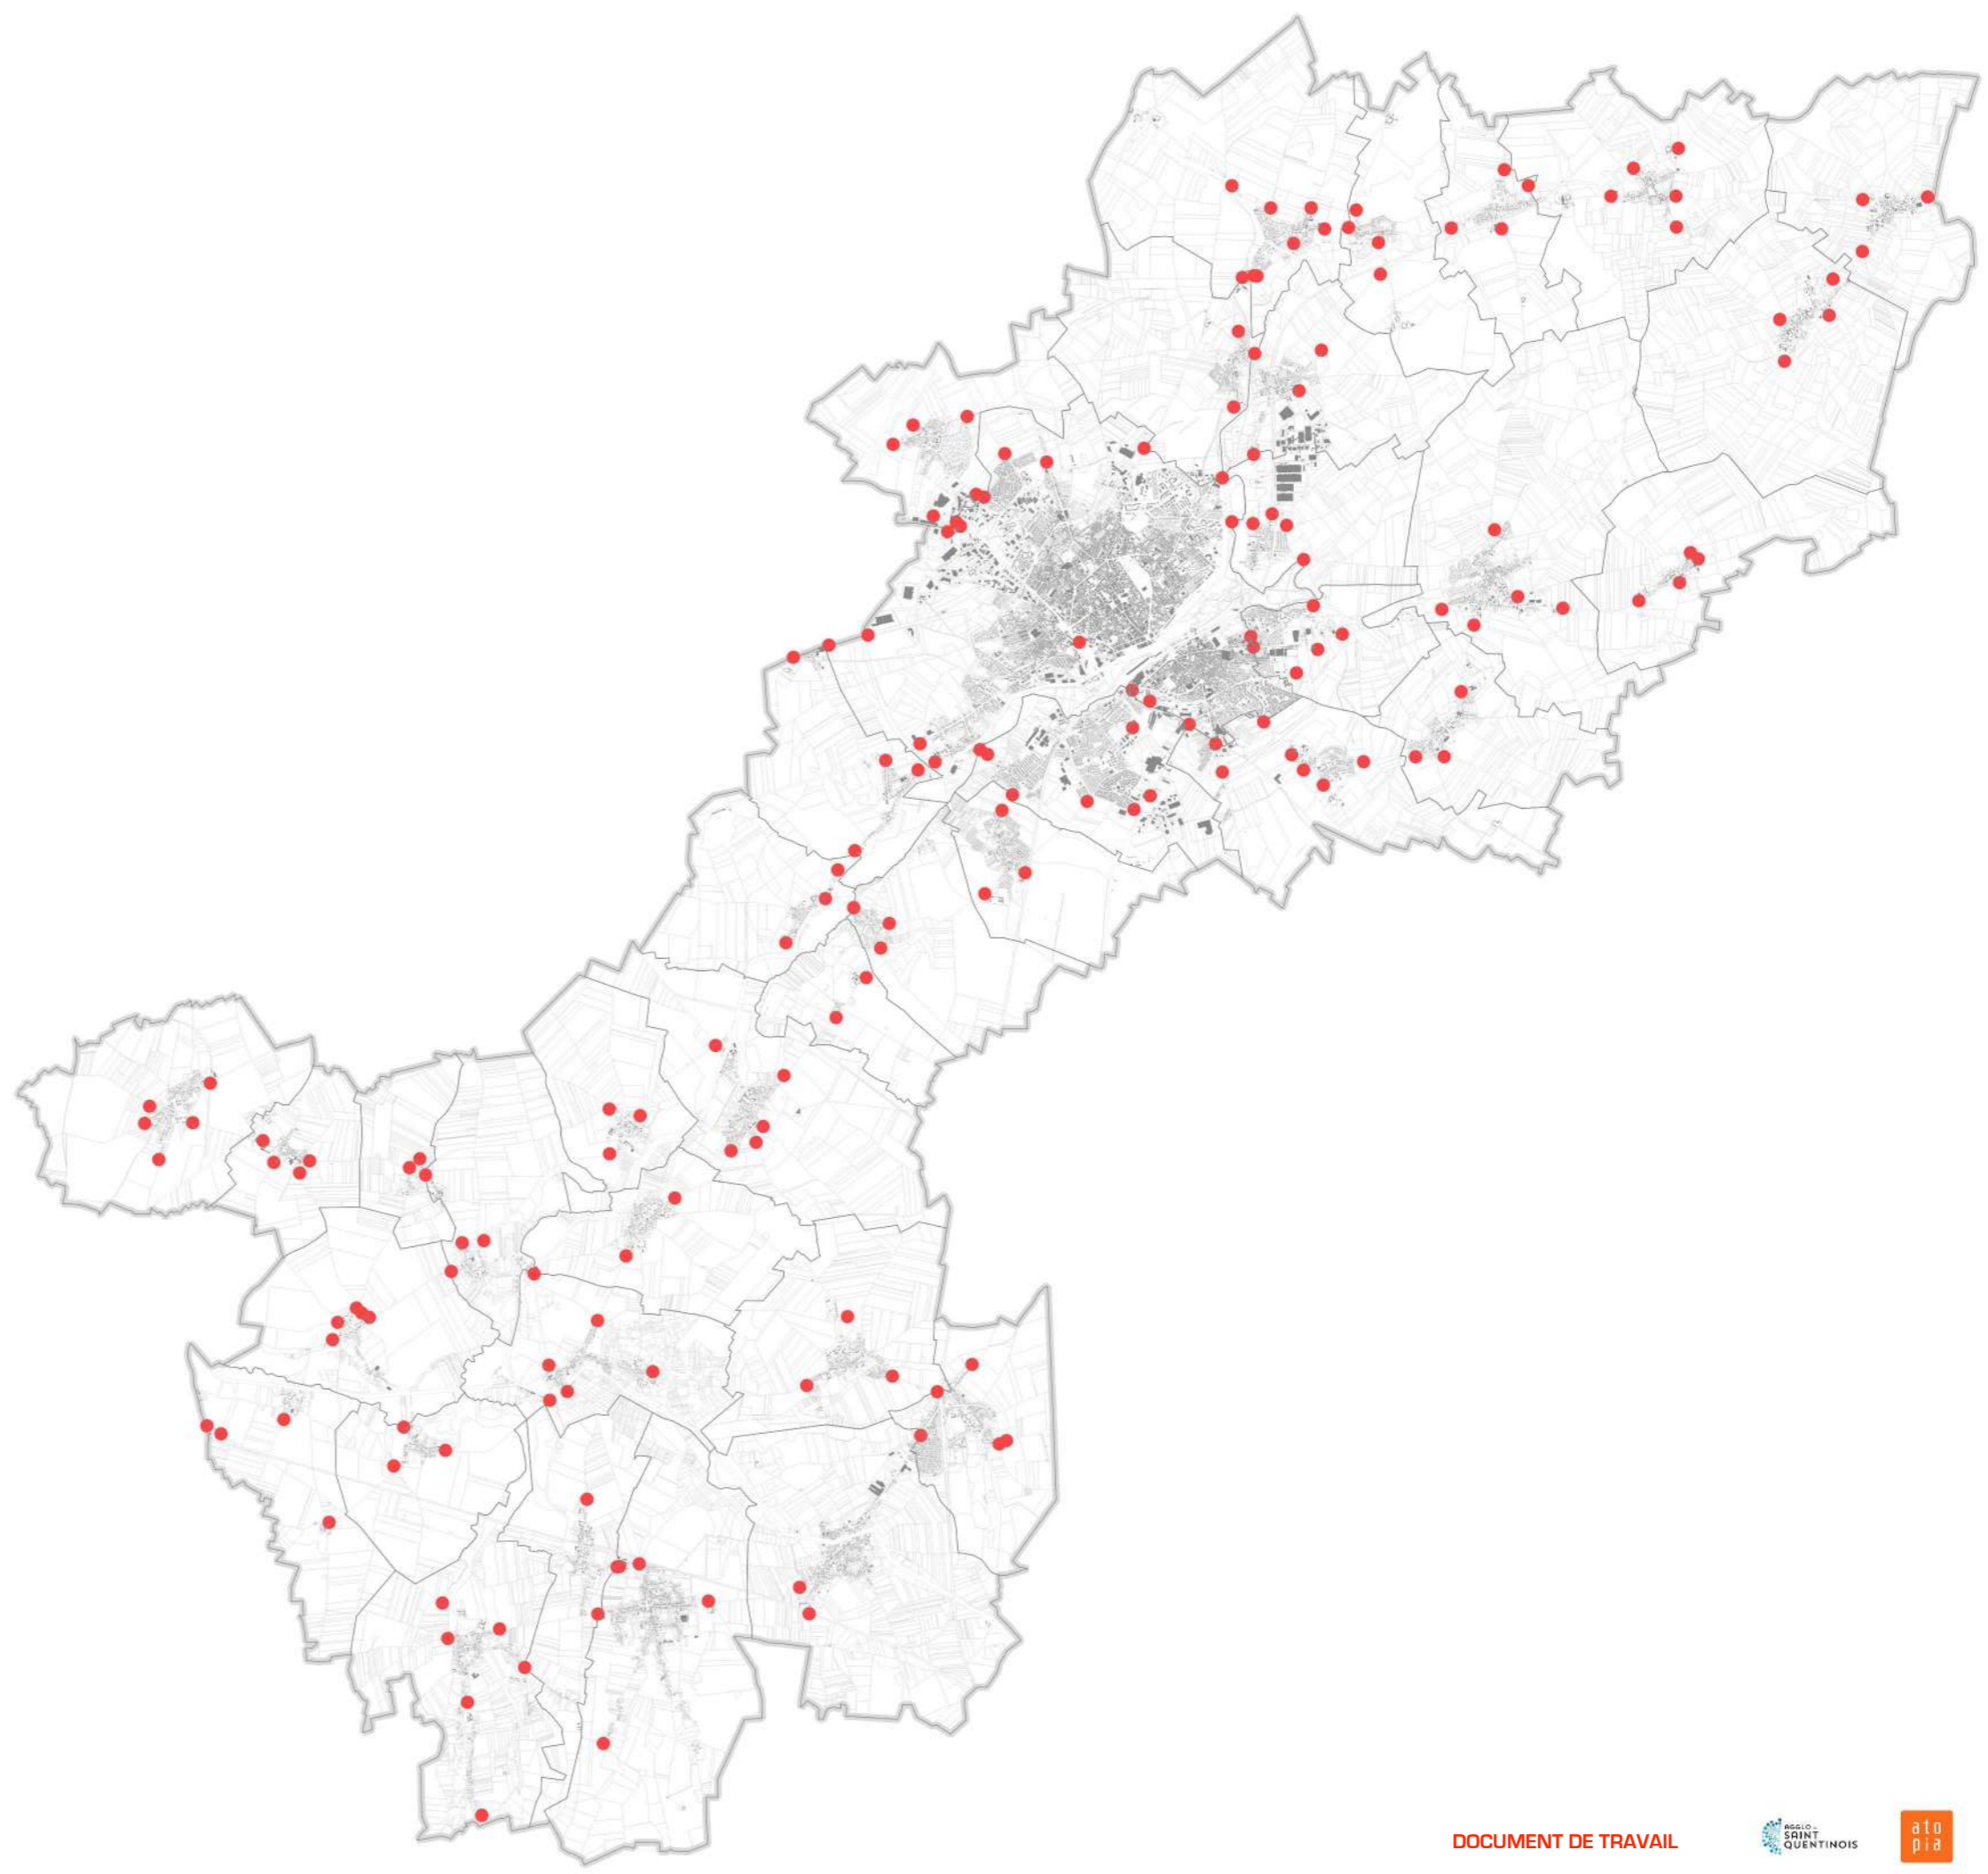

DOCUMENT DE TRAVAIL

● Limite d'agglomération

Auteur : atopia
Date de réalisation : 13/06/2019
Source : IGN 2018

DOCUMENT DE TRAVAIL