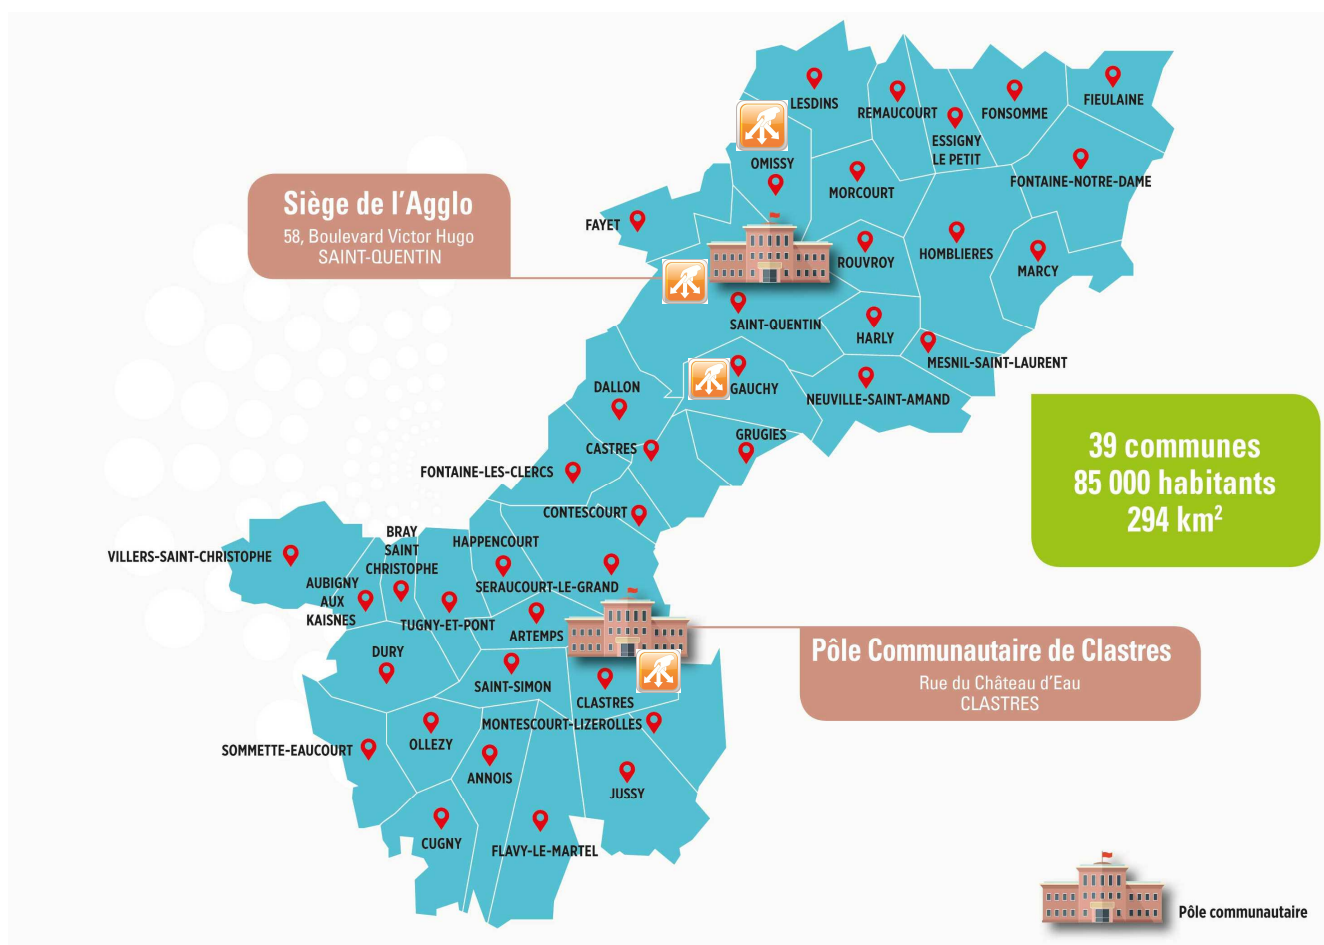

◆ **Type de déchets acceptés :**

- D.I.B triés uniquement
- Papier, carton, mobilier et D3E (assimilés ménagers): propres et triés par catégories (**acceptés gratuitement**)

◆ **Conditions d'apport :**

- Apport en semaine uniquement, horaires d'ouverture des déchèteries sur :
agglo-saintquentinois.fr ou auprès d' **Agglo j'écoute ☎ 03 23 06 30 06**
- Paiement des déchets avec la carte prépayée tarifée au volume (sauf papier, carton, mobilier, D3E)

Attention : aucun apport de déchets ne sera possible sans la présentation de la carte

PLAN D'ACCÈS DES DÉCHÈTERIES ET DU SIEGE DE L'AGGLO DU SAINT-QUENTINOIS

Horaires d'été : du 1^{er} avril au 30 septembre

Du lundi au samedi : 9h – 12h et 13h30 – 18h

Dimanche : 9h – 12h

Horaires d'hiver : du 1^{er} octobre au 31 mars

Du lundi au samedi : 9h – 12h et 13h30 – 17h

Dimanche 9h – 12h

Fermées les jours fériés

Déchèterie SUD (GAUCHY) fermée le MARDI matin

Déchèterie OUEST (ZAC la Vallée) fermée le MERCREDI matin

Déchèterie NORD (OMISSY) fermée le JEUDI matin

Déchèterie CLASTRES (Clastres) fermée le LUNDI matin